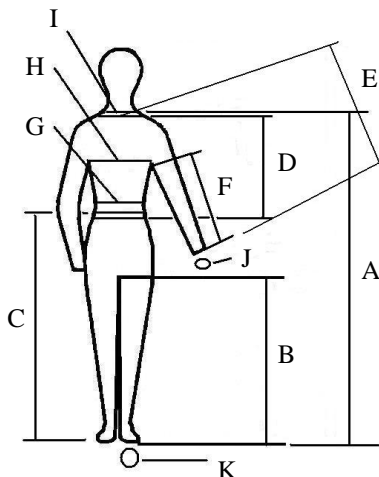

HANDLEIDING

WELDAS PRODUCT:

33-2600*

Weldas CE markeringen op dit product geven aan dat deze getest en gecertificeerd is volgens norm 89/686/EEC Level 2.

EN ISO 11611 (2003), EN 470-1 (1995)

Kleding type: Fire Fox

Handelsmerk:

Maat: zie bedrukking op het product

Verklaring van de pictogrammen op dit product:

Test	Vereiste
Treksterkte	≤ 300 N
Scheur weerstand	≤ 15 N
Maat verandering	< 5 %
Vet gehalte	< 15 %
Dikte leder	≥ 1 mm
Vlamverspreiding	≤ 2 seconden
Gesmolten druppels	≥ 15 druppels
Zakken	Geen open zakken
Sluitingen	Geen openingen
Maatvoering	EN 340
Electriciteit	Geen geleiding